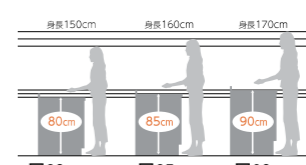

キッチンパネル

継ぎ目が少なく見た目もすっきり。お手入れも簡単。カラーやデザインのバリエーションも豊富にご用意しています。

ワークトップ高さ

3種類のワークトップ高さをご用意。
ラクな姿勢でお使いいただけるように、ワークトップの高さも3段階からお選びいただけます。

扉のお手入れラクラク

水や汚れの染み込みを防止する表面処理により、汚れをサッとふき取れます。

※長くお使いいただくために、やわらかい布でお手入れしてください。