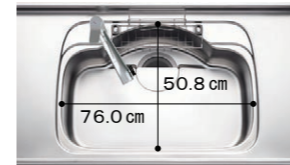

NEW Shiera システムキッチン シエラ

I型 本体間口 255cm SWKJKH

調理しやすく、収納しやすく、そして美しく。
選ばれる上質〈シエラ〉。

CG合成によるイメージ画像です。
現場調達品、シリーズ外選定品に関しては表現しておりません。

扉カラー | 取手

グループ2	セレンティライン					セレンティ					ハンドル取手
	K30Q	R30Q	G30Q	P30Q	W30Q	K30T	R30T	G30T	P30T	W30T	
グループ1	ウッドカラーライン					ウッドカラー					ライン取手
	A31Q	U31Q	C31Q	N31Q	I31Q	A31T	U31T	C31T	N31T	I31T	
グループ1	スムースカラー					ベーシックウッド					ショート ハンドル取手
	B28S	Y28S	W28S	U29S	N29S	B28S	Y28S	W28S	U29S	N29S	

ワークトップ | シンク | ステンレス | キッチンパネル | MEシリーズ

人工大理石 グループ1	ステンレス				MEシリーズ			
QW	KA	AA	ステン	GI	GE	JW	JV	
ベーシックホワイト	シルクエンボス	スムースホワイト	ステン	ファインホワイト	トランスリュウムホワイト	ミルキークホワイト	ミストサンドホワイト	

センターポケットシンク

※表示寸法は内寸法です。深さ約21.5cm
※水栓の位置は左右が選べます。