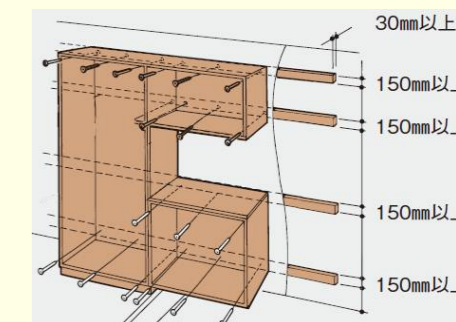

壁面固定

強い揺れにも転倒しにくい壁面固定の
据付け家具です。

VERITIS

ベリティス

玄関収納コンポリア