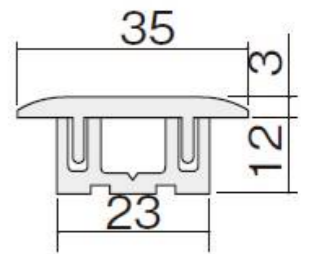

※イメージ写真のため実際の仕様とは異なる場合がございます。

カラーバリエーション

把手形状

開き戸用見切縁

収納用建具 折れ戸 VERITIS

※イメージ写真のため実物とは異なる場合があります。

フラット

収納用建具 3枚連動引戸 VERITIS