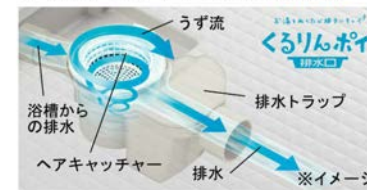

くるりんポイ排水口

ゴミをまとめて、お掃除ラクラク。
うずのチカラでキレイな排水口。

※効果的なうず流を発生させるためには、浴槽水位が150mm以上必要です。

ゴミ捨てはたったの2ステップ

シンプル形状に進化
もっとお掃除がカンタンに

キレイサーモフロア

皮脂汚れが付きにくく、落としやすい床。
光熱費をかけずに、足裏の「ヒヤッ」も解消。

※イメージ図です。