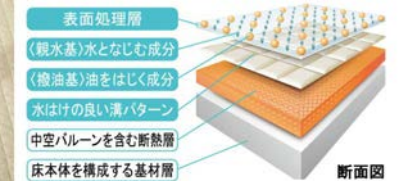

浴槽カラー | FRP | エプロンカラー | 床カラー | 単色

NW1 ホワイト	Y71 ベージュ	G94 グリーン	P91 ピンク	FW1 ホワイト	N11 ブラック	N86 ホワイト	Y71 ベージュ	U61 グレー
-------------	-------------	-------------	------------	-------------	-------------	-------------	-------------	------------

くるりんポイ排水口

ゴミをまとめて、お掃除ラクラク。
うずのチカラでキレイな排水口。

※効果的なうず流を発生させるためには、浴槽水位が150mm以上必要です。

ゴミ捨てはたったの2ステップ

シンプル形状に進化
もっとお掃除がカンタンに

キレイサーモフロア

皮脂汚れが付きにくく、落としやすい床。
光熱費をかけずに、足裏の「ヒヤッ」も解消。

※イメージ図です。

エコベンチ浴槽

浴槽内握りバー<グレー> プッシュワンウェイ排水栓<メタル調>

洗い場側水栓

カラーバリエーション
 ホワイト ブラック
フロートカウンター水栓 + エコフルシャワー<メタル調>

カウンター

カラーバリエーション
 FW1 (ホワイト) N11 (ブラック)
ドレッサーカウンター(スタンダード)

天井&照明

※写真はイメージです。照明灯数は浴室サイズ等によって異なります。
平天井+ネオサークル照明(蛍光灯)
EFD-G1-1A