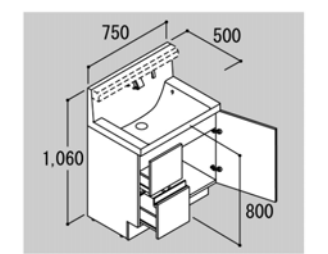

化粧台本体

引出タイプ
LCJ2HK-755SY/LD2H